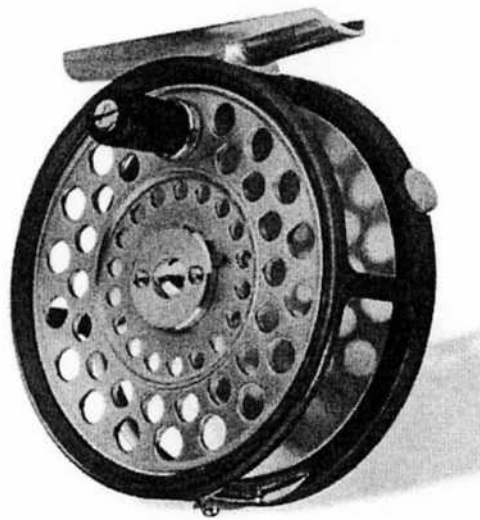

11. Minkäläinen uusi kalastusta helpottava tekniikka on Humminbirdin 1197, 997 797 kaikuluotainmalleissa käytössä. 1p

Vastaus: 180 astetta sivuille luotaavat kaikukeilat (nk. Side Imaging-luotain)

Lähde: KALASTUS lehti 3/08, Krook media.

12. Nimeä kuvissa olevat kelatyypit. 0,5p/kela

a) b)

c) d)

Vastaus: a) centre-pin-kela, b) perhokela, c) puoliavokela, d) avokela/haspelikela
Lähde: Kalastuksen suurtieto, Karisto 2005 sekä Paataja A, Onkijan kirja. 1985